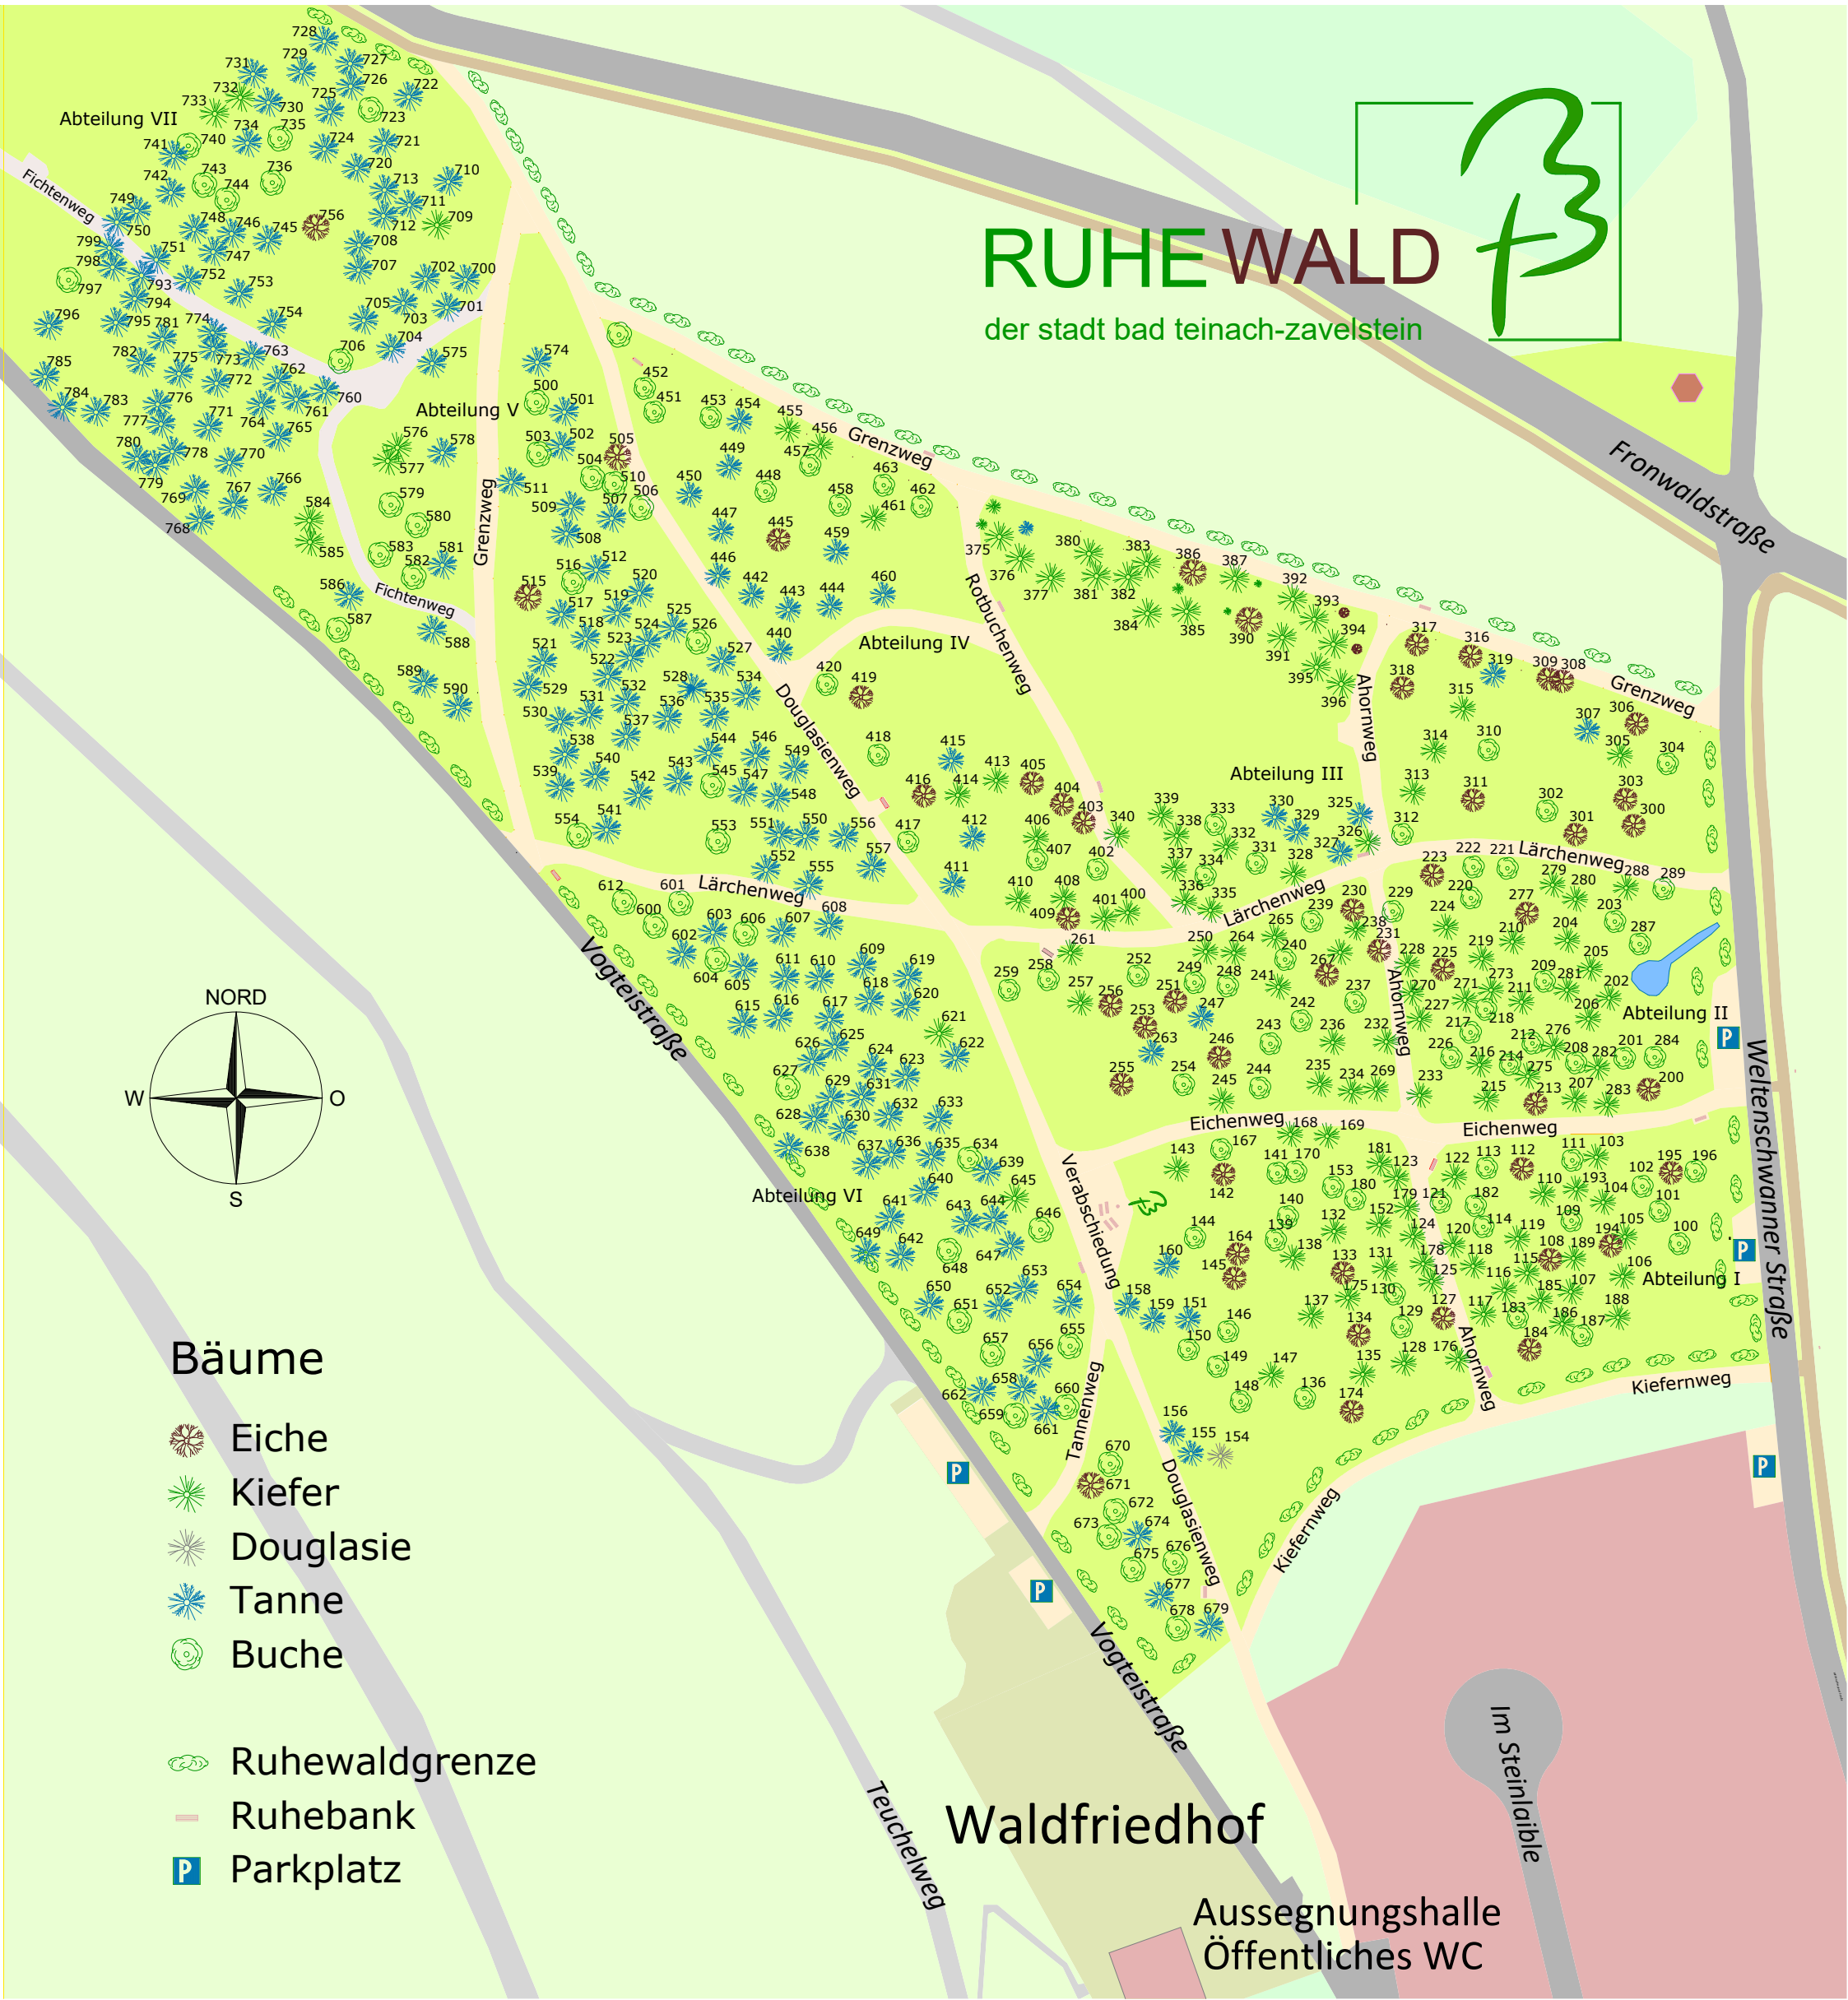

RUHEWALD

der Stadt Bad Teinach-Zavelstein

Bäume

-  Eiche
-  Kiefer
-  Douglasie
-  Tanne
-  Buche

-  Ruhewaldgrenze
-  Ruhebank
-  Parkplatz

Waldfriedhof

Aussegnungshalle
Öffentliches WC

Im Steinlaible